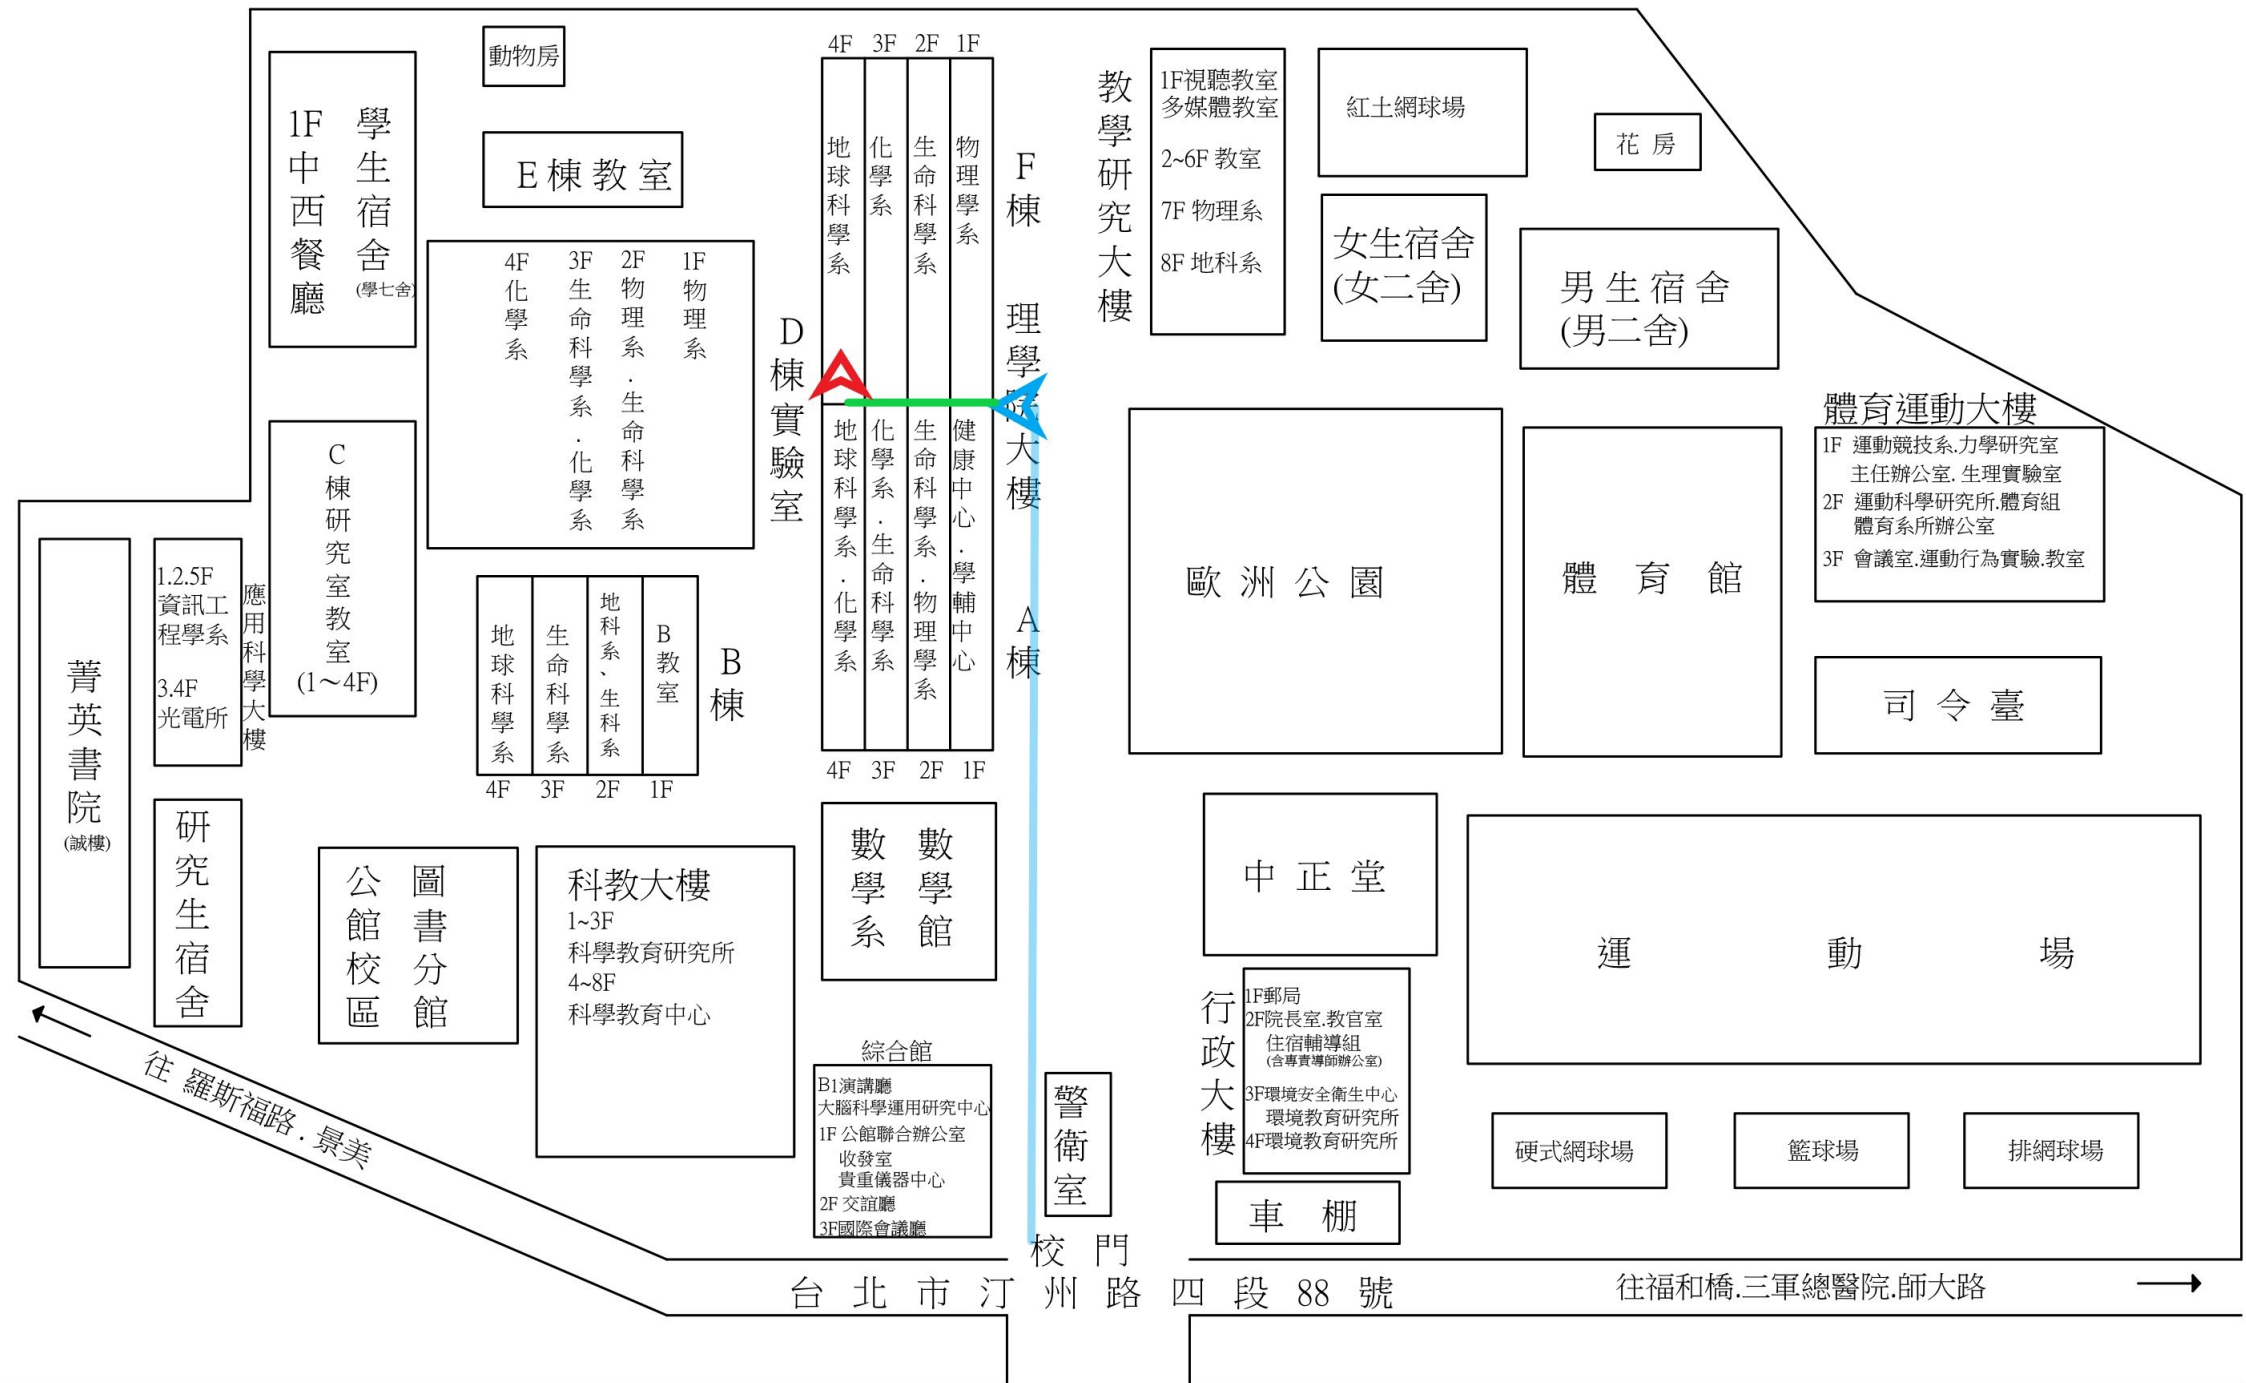

國立臺灣師範大學公館校區分佈圖

台北市汀州路四段88號

往福和橋, 三軍總醫院, 師大路

往景美, 新店, 北二高, 北宜

羅斯福路五段

往基隆路, 北二高, 台灣大學, 中山高